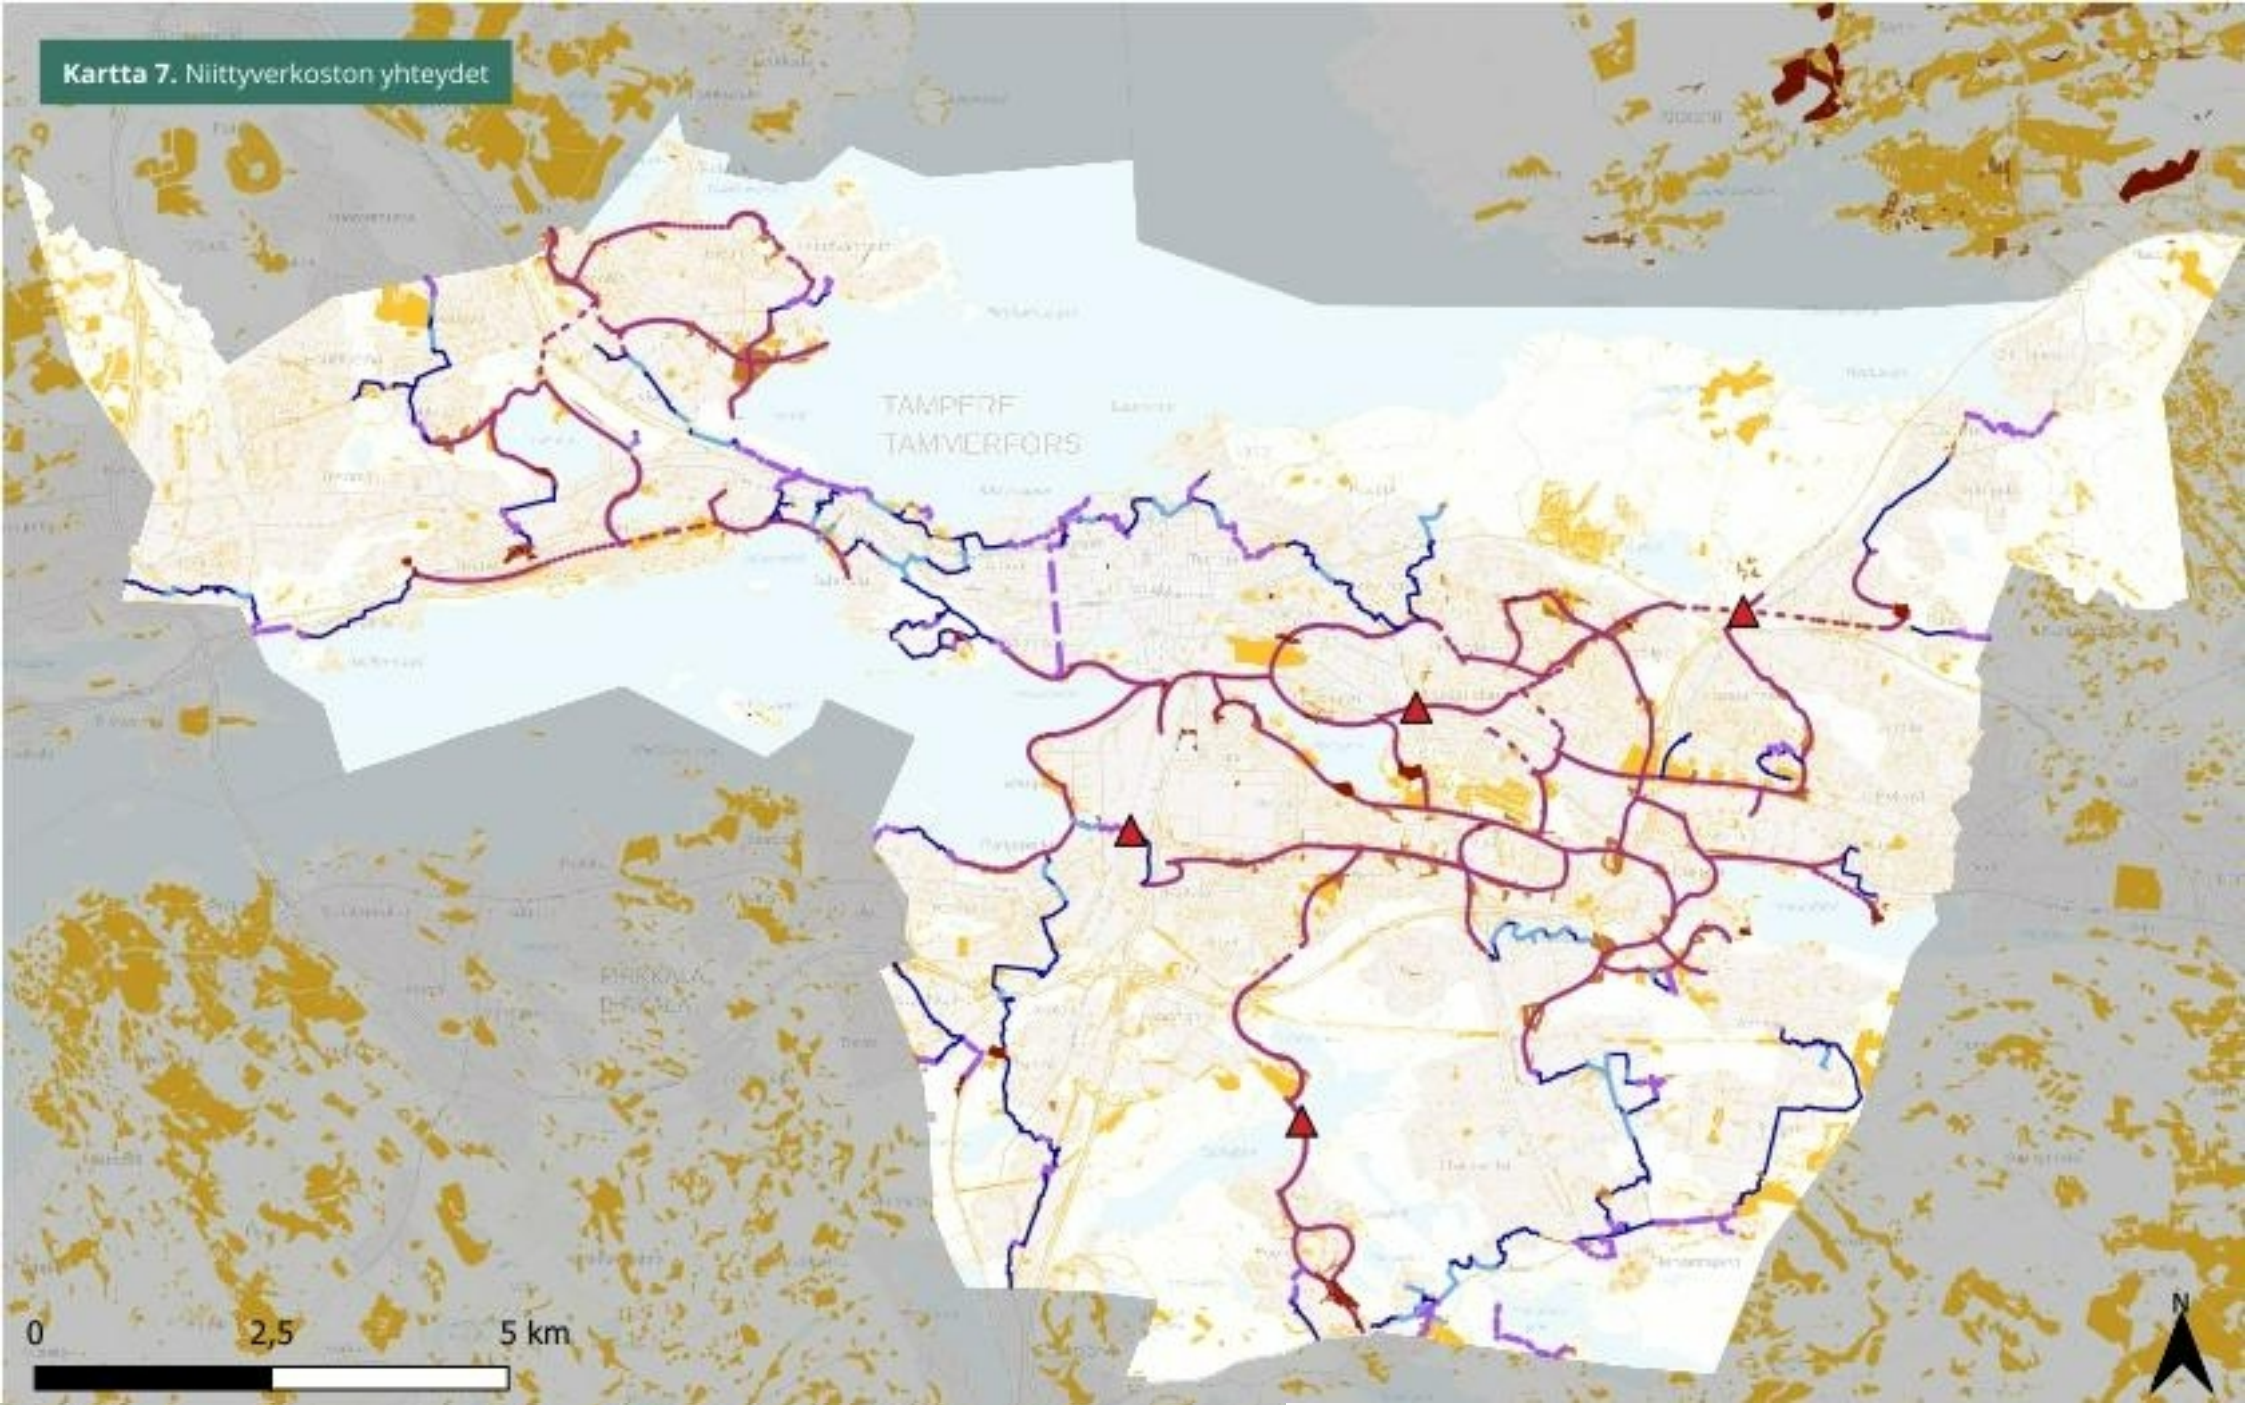

Kartta 7. Niittyverkoston yhteydet

Niittyverkoston yhteydet

- Niittyverkoston arvokohteet
- Muut niityt
- Niittyverkoston tukialueet

- Nykyiset niittyverkoston yhteydet
- Niittyverkoston jatkuvuuden kannalta kriittinen osa

Kehitettävät yhteydet

- Perosten elinympäristöjen kytkeytyvyys 200 m etäisyydellä
- Perosten elinympäristöjen kytkeytyvyys 500 m etäisyydellä
- Niittyjen ja tukialueiden kytkeytyvyys noin 500 m etäisyydellä

Tulostettu 04/2026
Lähdeaineisto: Tampereen kaupunki,
karttapalvelu Oskari; MML;
Metsähallitus; Nielsen, J. 2024.