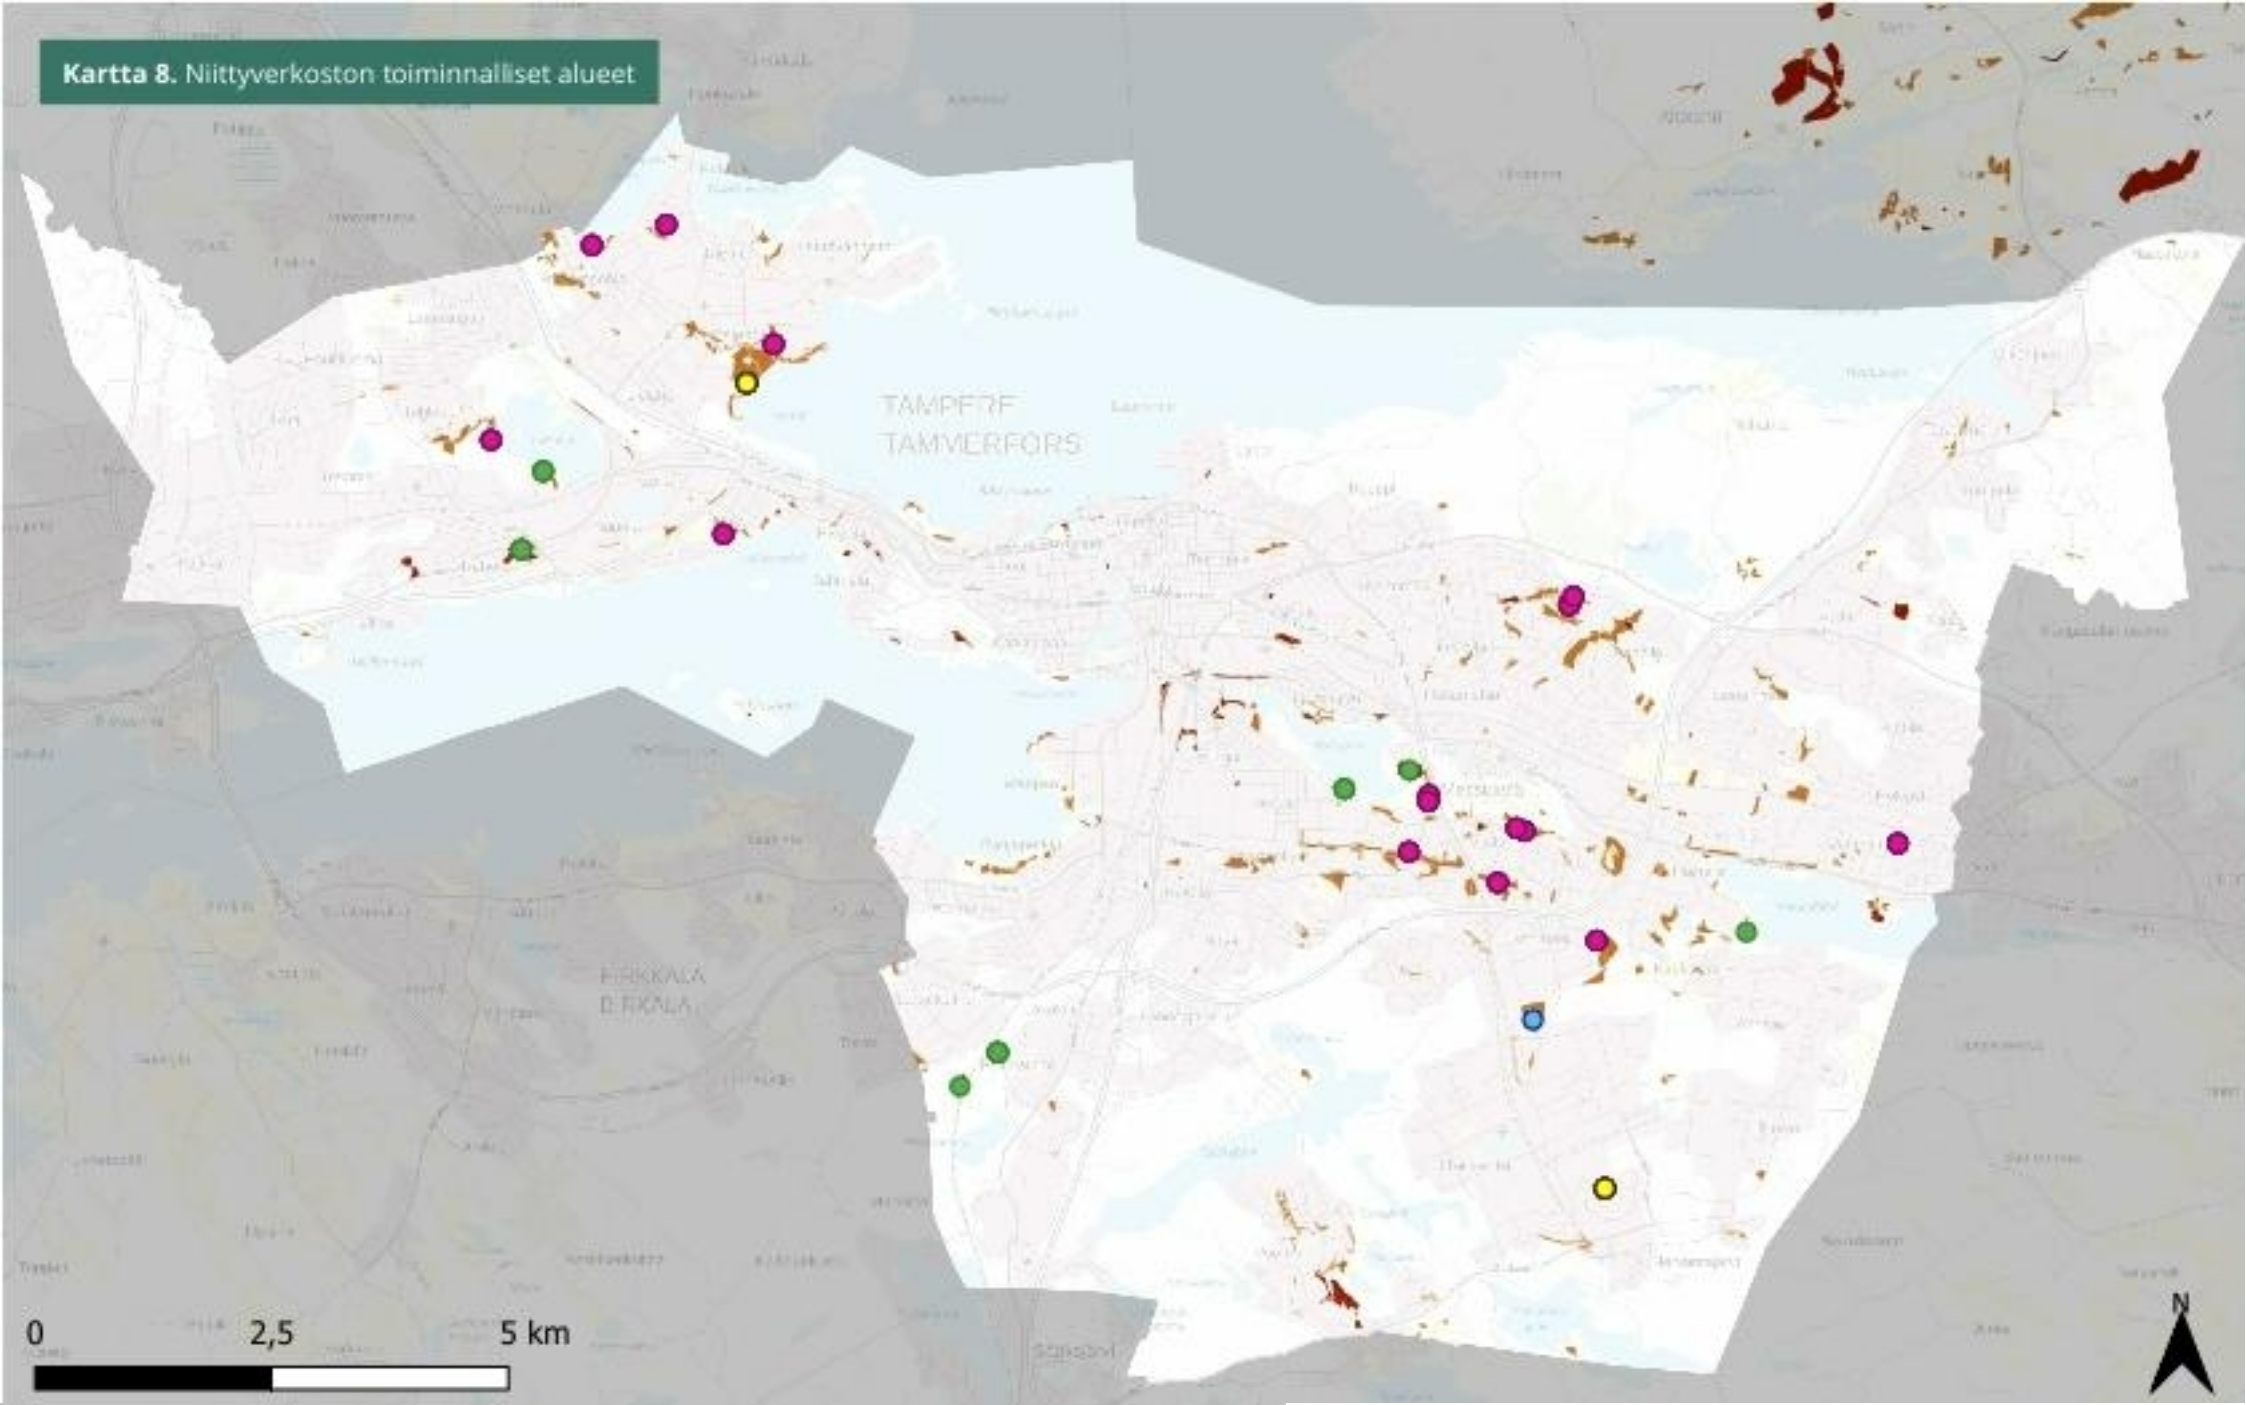

Kartta 8. Niittyverkoston toiminnalliset alueet

Niittyverkoston toiminnalliset alueet

Niittyverkoston arvokohteet	Maisemapellot	Frisbeegolfraita
Muut niityt	Laidunalueet	Kuntoportaati

Tulostettu 04/2026
Lähdeaineisto: Tampereen kaupunki,
karttapalvelu Oskari; MML;
Metsähallitus